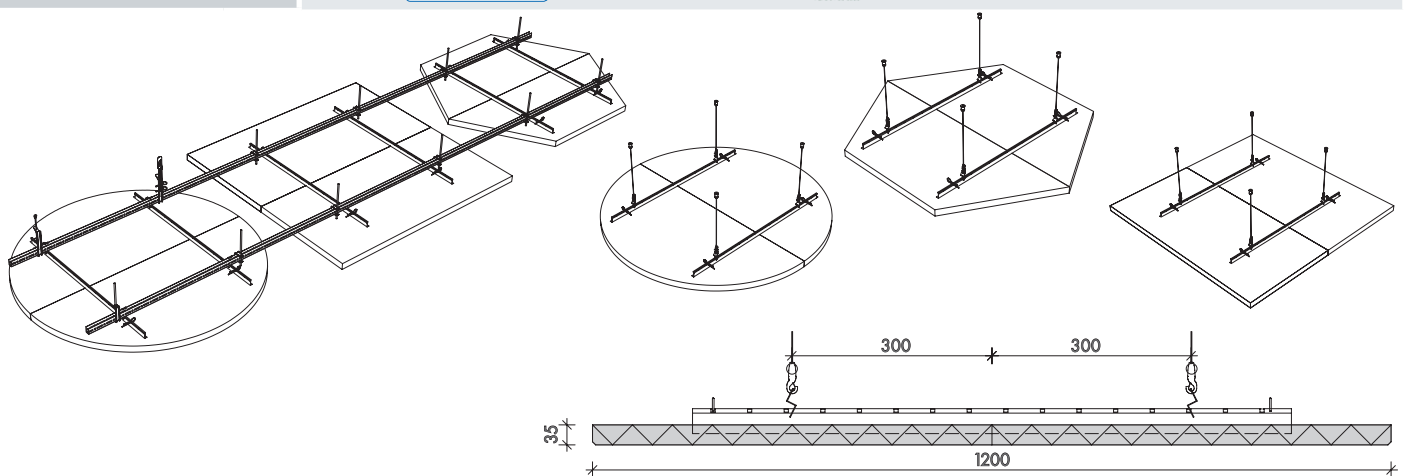

- HERADESIGN® Sonic Element ist mit einer HERADESIGN® Superfine Oberfläche in den Formen Kreis, Hexagon oder Quadrat erhältlich
- Wird als vormontierter Bausatz geliefert und ist somit schnell und einfach zu montieren
- Erhältlich in Vario Design sowie in RAL- und NCS-Farben
- Deckensegel-Bausatz inklusive Unterkonstruktion und Abhänger
- Schnelle und einfache Montage durch hohen Vorfertigungsgrad

Oberflächen		HERADESIGN® Superfine									
Dicke (mm)		35									
Abmessungen und Gewichte		Sonic Element	Format (mm)				Gewicht (kg/Element)				
		HERADESIGN® Sonic Element Circle	ø 1200				19,60				
		HERADESIGN® Sonic Element Square	1200 x 1200				24,80				
		HERADESIGN® Sonic Element Hexagon	1200 x 1040				16,20				
System		Deckensegel-Bausatz enthält Unterkonstruktion und Abhänger Einfache und schnelle Installation mit vier Drahtseilabhänger Seillänge 1000mm Option U-Profil-Gruppierungssystem									
Brandverhalten		Euroklasse B-s1,d0 gemäß EN 13501-1									
Schallabsorption		Sonic Element	TKH (mm)	Äquivalente Absorptionsfläche A _{obj} (m ²)							
				Frequenz (Hz)							
				125	250	500	1000	2000		4000	
		HERADESIGN® Sonic Element Circle	200	0,20	0,60	0,90	0,70	1,10		1,40	
HERADESIGN® Sonic Element Square	200	0,10	0,70	1,10	0,90	1,40	1,70				
HERADESIGN® Sonic Element Hexagon	200	0,10	0,50	0,70	0,70	1,00	1,20				
Feuchtigkeitsbeständigkeit		Nicht geeignet für Hallenbäder, Tiefgaragen und Außenbereiche.									
Reinigung											
Farbvarianten		Standard Farben		vd Vario Design Farben							
		Weiß Ähnlich RAL 9010	Beige Naturton 13	Granit	Stahl	Grüner Marmor	Kupfer	Eiche	Messing	Sandstein	Beton
		<ul style="list-style-type: none"> • Andere Farben aus den gängigen RAL- und NCS-Farbsystemen sind erhältlich. • Aufgrund der rauen Faser- und Plattenoberfläche können Abweichungen in Farbe und Aussehen auftreten. 									
Nachhaltigkeit											